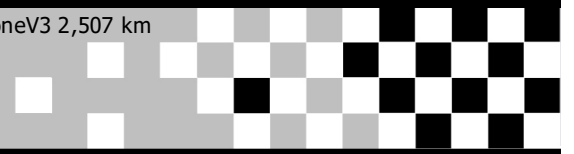

Trofei MES - Round 3 - Magione 01/02-07

300 SS

MagioneV3 2,507 km

Riepilogativa prove ufficiali

Pos	No.	Name	Overall BestTm	Diff	Gap	In Session	Q1 Best Tm	Q2 Best Tm
1	21	Mattia SORRENTI	1:17.406			1° Turno Prove Ufficiali	1:17.406	1:17.634
2	7	Davide BOLLANI	1:17.539	0.133	0.133	1° Turno Prove Ufficiali	1:17.539	1:19.270
3	4	Pietro ALOISIO	1:18.012	0.606	0.473	2° Turno Prove Ufficiali	1:18.902	1:18.012
4	19	Mattia VIRONE	1:18.064	0.658	0.052	2° Turno Prove Ufficiali	1:18.573	1:18.064
5	14	Stefano SALA	1:18.191	0.785	0.127	1° Turno Prove Ufficiali	1:18.191	1:18.377
6	63	Andrea LONGO	1:18.350	0.944	0.159	2° Turno Prove Ufficiali	1:18.535	1:18.350
7	40	Giacomo ZANNONI	1:18.380	0.974	0.030	1° Turno Prove Ufficiali	1:18.380	1:18.908
8	6	Francesco ALOISIO	1:18.509	1.103	0.129	2° Turno Prove Ufficiali	1:18.868	1:18.509
9	37	Alessandro CERVIONI	1:18.940	1.534	0.431	1° Turno Prove Ufficiali	1:18.940	1:19.440
10	8	Lorenzo DOTTI	1:19.214	1.808	0.274	1° Turno Prove Ufficiali	1:19.214	1:19.711
11	68	Andrea SORRENTI	1:19.345	1.939	0.131	1° Turno Prove Ufficiali	1:19.345	1:19.487
12	121	Jacopo COLOMBO	1:19.573	2.167	0.228	1° Turno Prove Ufficiali	1:19.573	1:19.741
13	32	Mirko CARPINONE	1:21.161	3.755	1.588	2° Turno Prove Ufficiali		1:21.161
14	52	Alessandro RIVA	1:21.182	3.776	0.021	2° Turno Prove Ufficiali	1:21.465	1:21.182
15	20	Gabriele SABETTA	1:21.744	4.338	0.562	2° Turno Prove Ufficiali	1:22.358	1:21.744